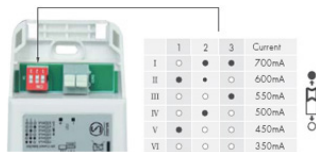

F

Important: Vous n'installez/rimuovete jamais une lampe LEDlight jusqu'à ce que l'alimentation é insérée (montage et démontage sous tension détruit LED!)

- Les lampes LEDlight sont reliées en série!
- La durée de vie des LEDlight lumière dépend fortement de la température ambiante ! N'installez demi la lumière directement jamais à proximité des sources de chaleur!

Netzspannung :	AC 230V/50Hz	Ta : -20 - +45°C	Powerfaktor : 0.9
Max. Schaltleistung	7-14Watt	Tc : 85°C	Energieeffizienz : 85%
Ausgangsstrom :	350mA	max. 3Stk. Luxor80COB (4,1W)	max. 1Stk. Luxor 135 (9W)
Vorwärtsspannung :	20-40Volt	Schutzart : IP20	Art.-Nr. 99105-350